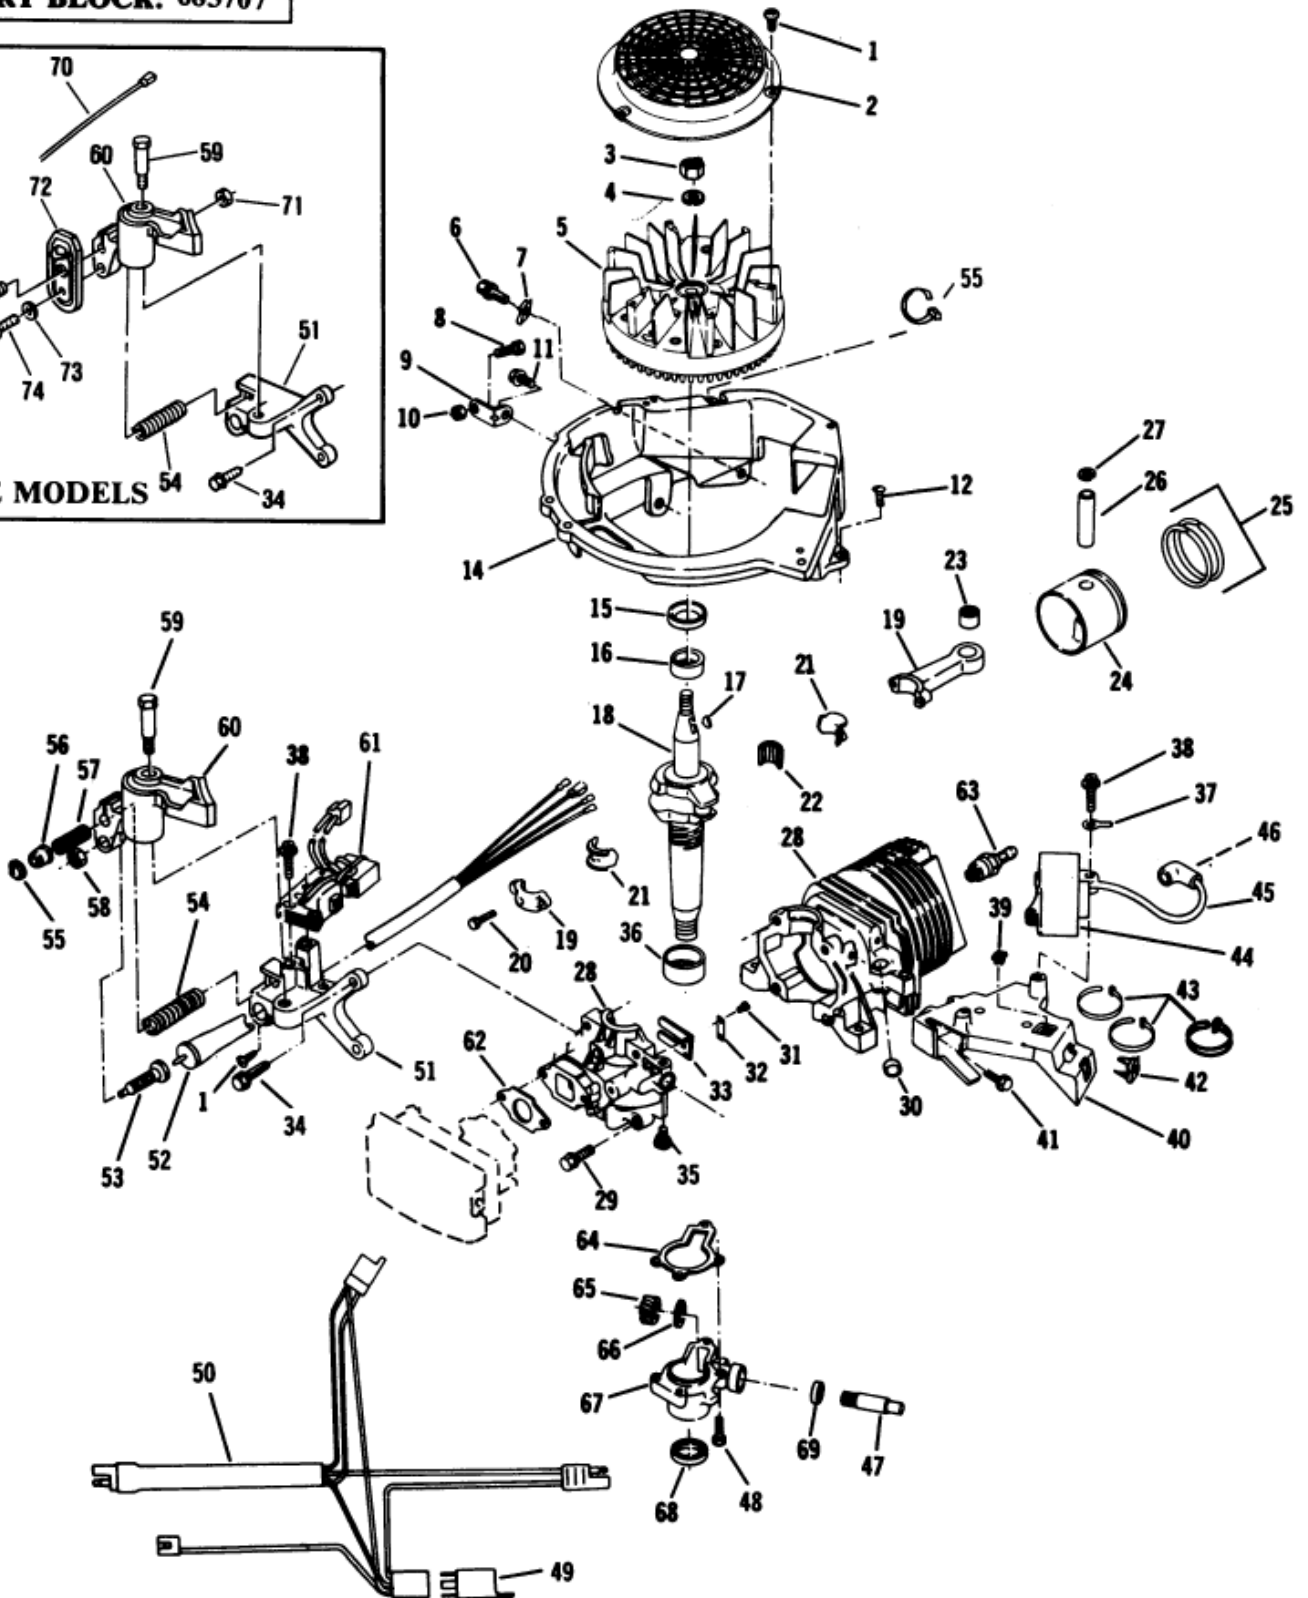

SHORT BLOCK: 683707

No.	Part	Qty.
1	606537 SCREW F	4
2	611375 SCREEN F/WHEEL S	1
2	610745 SCREEN F/WHEEL PL	1
3	130743 NUT	1
4	303807 LOCKWASHER S	1
5	683580 FLYWHEEL ASSY F	1
6	609947 SCREW F	3
7	611191 "J" CLIP F	1
8	603014 BOLT F	1
9	611512 BRACE, ALT F	1
10	608311 NUT-LOCK F	1
11	307028	1
12	609808 SCREW F	1
13	317893 STRAP-TIE	1
14	611215 BASE SHROUD F	1
14	611190 BASE SHROUD S	1
15	605020	1
16	681830 BEARING V	1
17	607199 KEY	1
18	609407 CRANKSHAFT S	1
	682677 Flywheel Assembly	1
19	682970	1
20	611393 SCREW-HSH	2
21	677982 LINER ASM	1
22	677963	1
23	679144 BEARING AY F	1
24	682986	1
25	681737 F-RING SET	1
26	606608 PIN-WRIST VF	1
27	303712 RING-RETAINING	1
28	683708 Cylinder and Crk-c Cover Asy	1
	610372 SEALER-LOCTITE 6CC	1
29	609918 SCREW S	2
30	609123 PLUG-CORE VF	4
31	303761	2
32	602587 PLATE-BACKUP, REED	1
33	602588 REED-CARBURETOR	1
34	307028	2
35	611073	1
36	681832 BEARING S	1
37	609651 TERMINAL S	1
38	607526 SCREW F	4

No.	Part	Qty.
39	605120 NUT-CLIP	1
40	611374 Bracket-C.D. Mounting	1
40	609120 C.D.IGN. BRKT S	1
41	307028	2
42	605120 NUT-CLIP	1
42	611380 NUT-CLIP	1
43	320107 Tie Wrap	2
44	683215 Module-C.D. Ignition & Lead	1
	318535 Adhesive	1
45	681678 HT LEAD&COVER XEV	1
46	510231	1
47	607708 Shaft	1
48	609418 SCREW F	4
49	682776 RELAY E	1
	683862 Wire Harness Assembly	1
50	682777 WIRE HARNESS	1
51	611337 BRACKET F	1
51	611192 BRACKET-BRAKE F	1
52	683636 Brake Switch Assembly	1
52	683596 Brake Switch Assembly	1
53	611510 PLUNGER S	1
54	611211 SPRING-BRAKE	1
55	611213 RETAINER S	1
56	611509 ACTUATOR-LEVER, BRAKE	1
57	611214 SPRING	1
58	130728 Nut	1
59	611212 Bolt-Shoulder	1
60	682683 BRAKE AY FE	1
61	683092 ALTERNATOR AY OA	1
62	612574 GASKET CARB S	1
63	605885 Spark Plug	1
64	609419 GASKET S	1
65	608367 GEAR, DR SHAFT S	1
66	608030 THRUST WASHER	1
67	682812 Gear Box Assy	1
68	611396 SEAL-OIL	1
69	608224 SEAL S	1
70	683821 WIRE LEAD AY F	1
71	611258 NUT C/LOCK E	1
72	683820 Switch Assembly	1
73	602945 WASHER	1
74	609892 SCREW	1