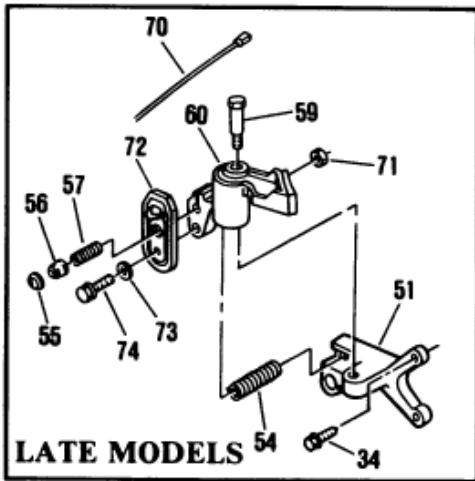

SHORT BLOCK: 683707

No.	Part	Qty.
1	606537 SCREW F	4
2	611375 SCREEN F/WHEEL S	1
2	610745 SCREEN F/WHEEL PL	1
3	130743 NUT	1
4	303807 LOCKWASHER S	1
5	683580 FLYWHEEL ASSY F	1
6	609947 SCREW F	3
7	611191 "J" CLIP F	1
8	603014 BOLT F	1
9	611512 BRACE, ALT F	1
10	608311 NUT-LOCK F	1
11	307028	1
12	609808 SCREW F	1
13	317893 STRAP-TIE	1
14	611215 BASE SHROUD F	1
14	611190 BASE SHROUD S	1
15	605020	1
16	681830 BEARING V	1
17	607199 KEY	1
18	609407 CRANKSHAFT S	1
	682677 Flywheel Assembly	1
19	682970	1
20	611393 SCREW-HSH	2
21	677982 LINER ASM	1
22	677963	1
23	679144 BEARING AY F	1
24	682986	1
25	681737 F-RING SET	1
26	606608 PIN-WRIST VF	1
27	303712 RING-RETAINING	1
28	683708 Cylinder and Crk-c Cover Asy	1
	610372 SEALER-LOCTITE 6CC	1
29	609918 SCREW S	2
30	609123 PLUG-CORE VF	4
31	303761	2
32	602587 PLATE-BACKUP, REED	1
33	602588 REED-CARBURETOR	1
34	307028	2
35	611073	1
36	681832 BEARING S	1
37	609651 TERMINAL S	1
38	607526 SCREW F	4

No.	Part	Qty.
39	605120 NUT-CLIP	1
40	611374 Bracket-C.D. Mounting	1
40	609120 C.D.IGN. BRKT S	1
41	307028	2
42	605120 NUT-CLIP	1
42	611380 NUT-CLIP	1
43	320107 Tie Wrap	2
44	683215 Module-C.D. Ignition & Lead	1
	318535 Adhesive	1
45	681678 HT LEAD&COVER XEV	1
46	510231	1
47	607708 Shaft	1
48	609418 SCREW F	4
49	682776 RELAY E	1
	683862 Wire Harness Assembly	1
50	682777 WIRE HARNESS	1
51	611337 BRACKET F	1
51	611192 BRACKET-BRAKE F	1
52	683636 Brake Switch Assembly	1
52	683596 Brake Switch Assembly	1
53	611510 PLUNGER S	1
54	611211 SPRING-BRAKE	1
55	611213 RETAINER S	1
56	611509 ACTUATOR-LEVER, BRAKE	1
57	611214 SPRING	1
58	130728 Nut	1
59	611212 Bolt-Shoulder	1
60	682683 BRAKE AY FE	1
61	683092 ALTERNATOR AY OA	1
62	612574 GASKET CARB S	1
63	605885 Spark Plug	1
64	609419 GASKET S	1
65	608367 GEAR, DR SHAFT S	1
66	608030 THRUST WASHER	1
67	682812 Gear Box Assy	1
68	611396 SEAL-OIL	1
69	608224 SEAL S	1
70	683821 WIRE LEAD AY F	1
71	611258 NUT C/LOCK E	1
72	683820 Switch Assembly	1
73	602945 WASHER	1
74	609892 SCREW	1